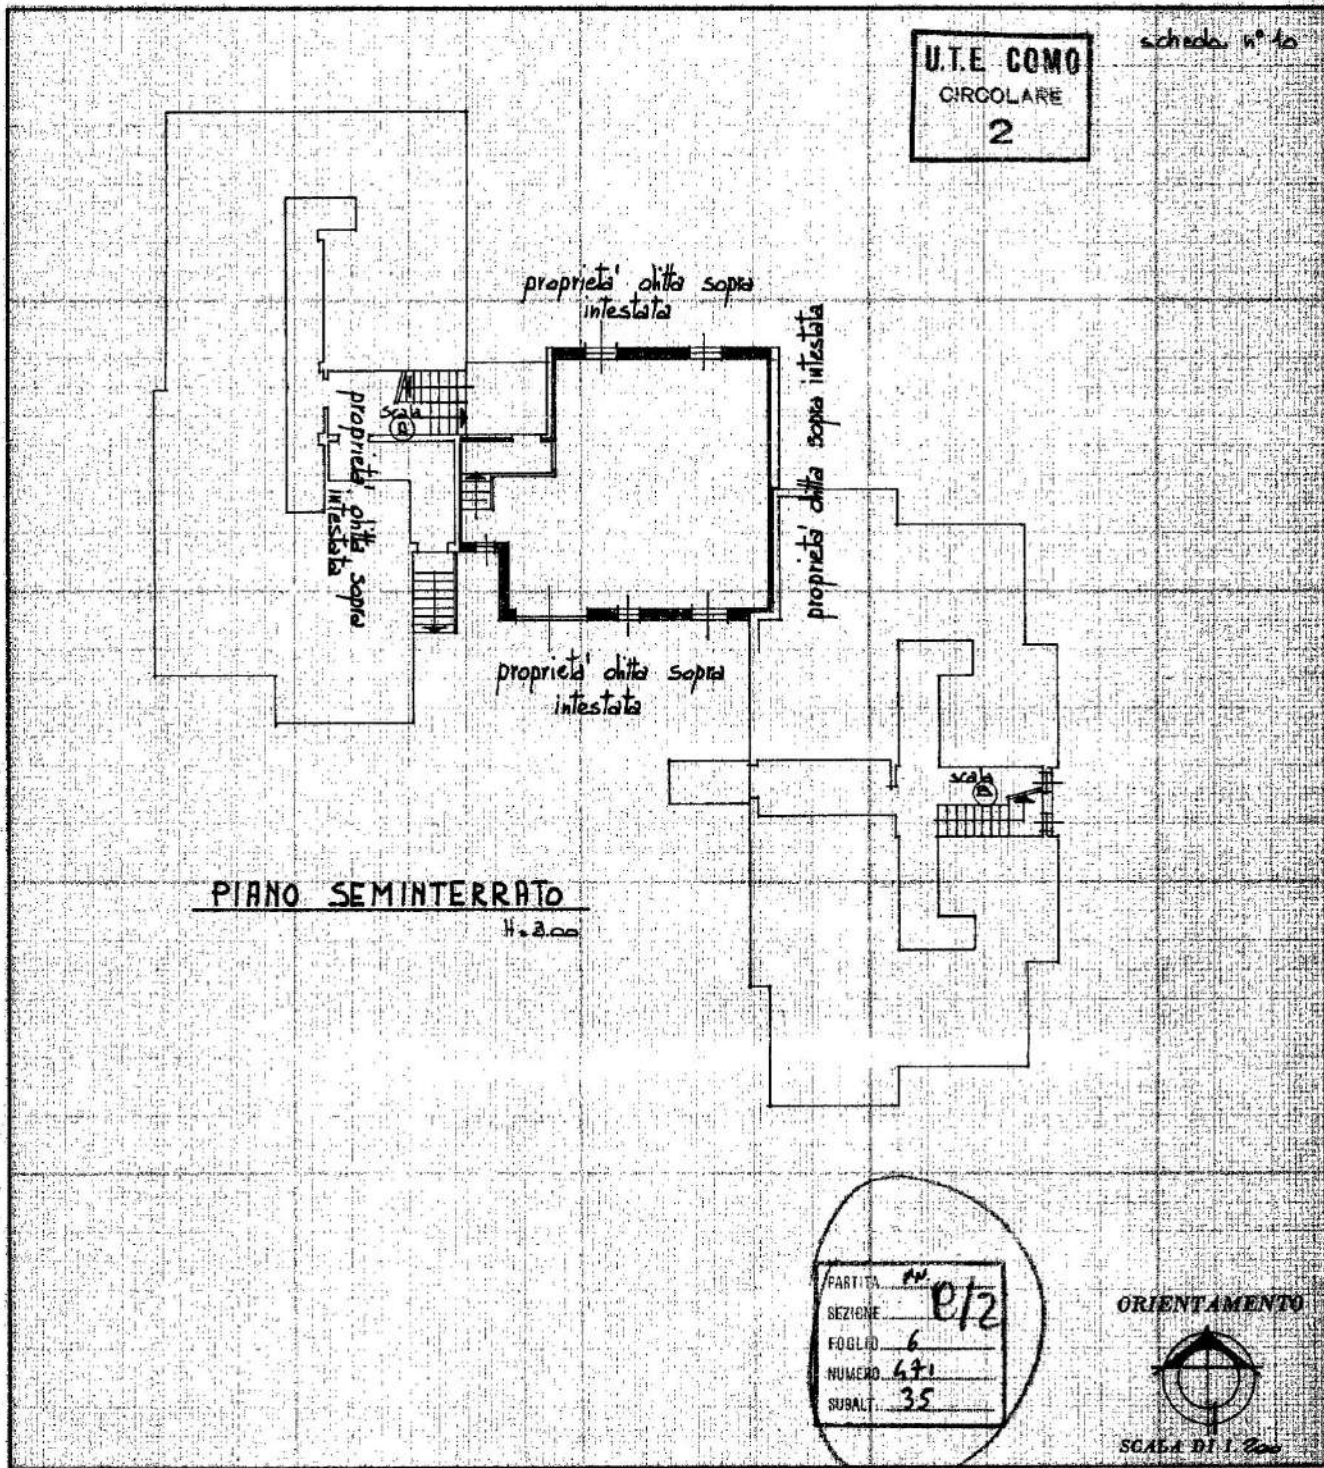

# NUOVO CATASTO EDILIZIO URBANO

(R. DECRETO-LEGGE 13 APRILE 1939, N. 662)

Planimetria dell'immobile situato nel Comune di Rovagnate Via comunale per Crescenziaga

Allegata alla dichiarazione presentata all'Ufficio Tecnico Erariale di Como

SPAZIO RISERVATO PER LE ANNOTAZIONI D'UFFICIO

DATA  
PROT. N°

28

18610  
8-6-83

Iscritto all'Albo de Geometri n° 4302  
della Provincia di MILANO

DATA 23

Firma: